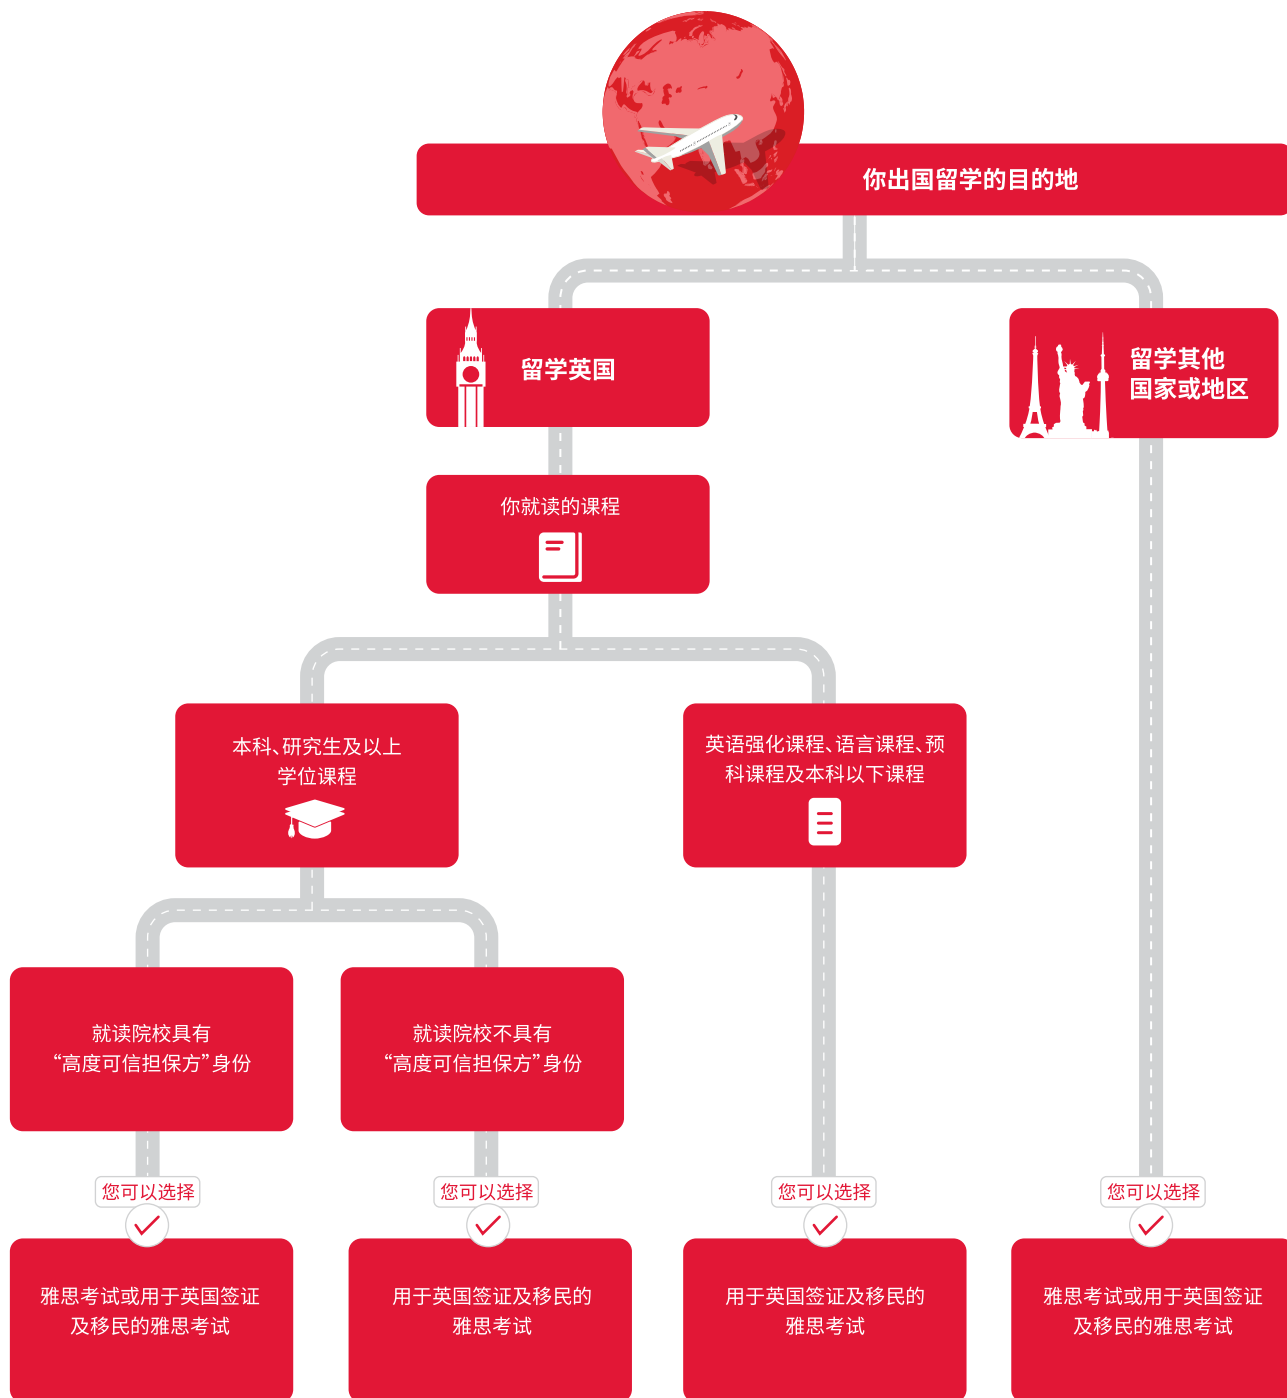

如您选择雅思机考模式，您将上机完成听力、阅读及写作三个部分的考试，雅思特有的“人人对话”口语考试模式仍将保留。

人人对话的口语考试模式是最有效的检测考生英语口语能力的测评方式，以保证考生在最真实自然的交流状态下发挥最佳水平。

双重选择, 诸多便利

为满足广大雅思考生不同的需求, 雅思考试及用于英国签证及移民的雅思考试均提供纸笔与机考两种考试模式。这两种考试模式在考务安排上略有不同, 而考试内容, 考试难易度, 评分标准等方面维持不变。您可以通过下表了解更多细节, 选择适合您的考试。

	 机考模式	 纸笔模式
 考试频次	一周多个考试日期, 一天多场考试	一周一次考试日期, 全部落在周六
 报名时间	考试日期前3天截止	考试日期前12天截止
 口语考试安排	机考当天或邻近时间	通常在笔试前一周至笔试后一周任意一天
 成绩公布	通常考后3-5天	考后第10个工作日
 考点数量 [#]	41个城市, 87个考点	43个城市, 102个考点
 考试费用	两种考试模式费用保持一致	雅思考试: 人民币2170元 用于英国签证及移民的雅思考试: 人民币2220元
 考试内容、考试难度、评分标准, 成绩单	两种考试模式保持一致	

* 注: 用于英国签证及移民的雅思考试学术类机考模式在所有考务安排上与纸笔模式保持一致。

[#] 考点数量为2023年6月统计, 实时数据以雅思官方微信、微博、网站公布为准。

06

选择适合您的考试类型

您可以根据不同的留学考试目的，选择适合自己的考试类型。

07

报名流程便捷流畅

中国大陆地区的考生可以通过教育部教育考试院雅思考试报名网站轻松在线上完成报名。请您务必按照网站提示，按顺序完成每一步骤。在完成所有报考步骤后，报考申请将会被确认。考试的报名和退考必须在雅思考试报名截止日期前完成。报名时，您可以按需同时预订多场雅思考试，但每两场纸笔考试日期必须间隔7天以上，每两场机考日期必须间隔3天以上，每场纸笔考试和机考必须间隔7天以上。您可以登陆雅思考试报名网站账号后点击“考位查询”按钮查询全国各雅思考点的考试安排和考位情况。