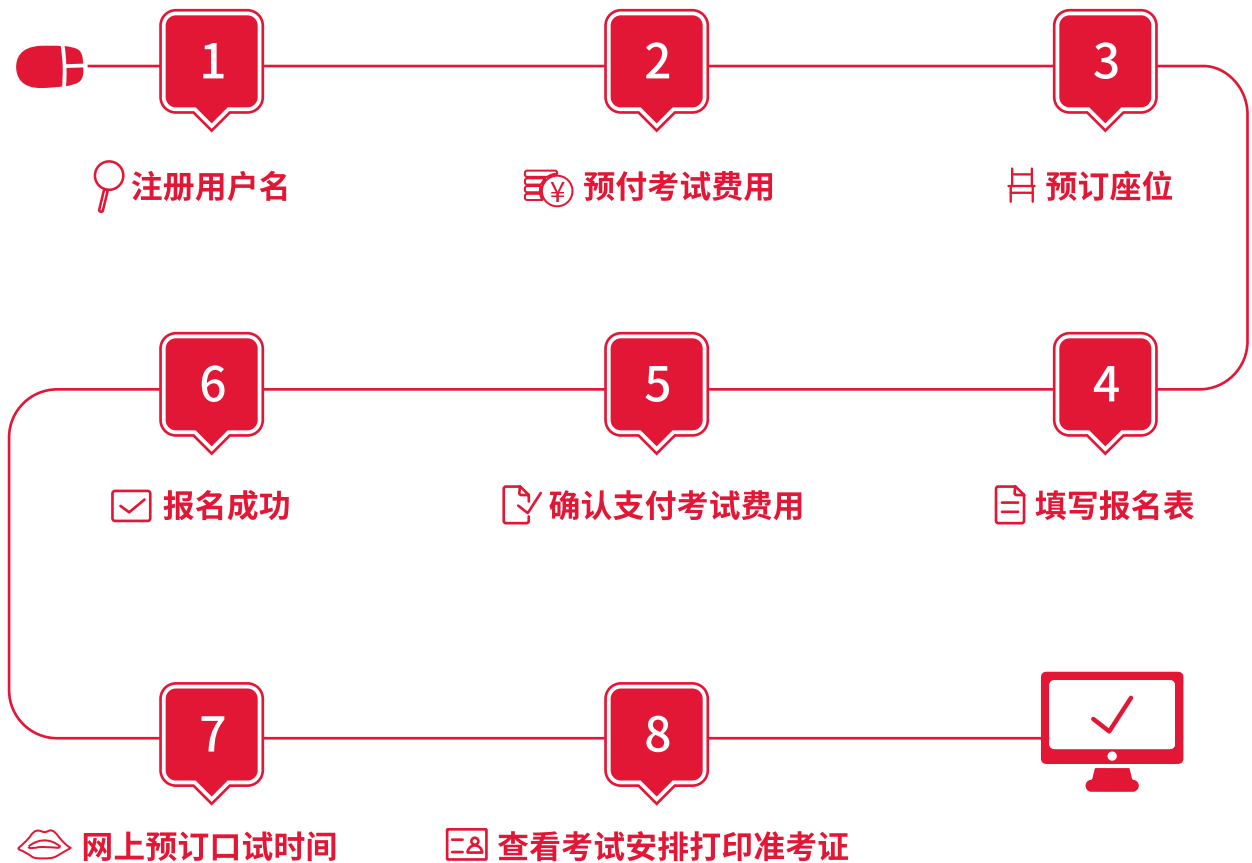

* 注: 用于英国签证及移民的雅思考试学术类机考模式在所有考务安排上与纸笔模式保持一致。

[#] 考点数量为2023年6月统计, 实时数据以雅思官方微信、微博、网站公布为准。

06

选择适合您的考试类型

您可以根据不同的留学考试目的，选择适合自己的考试类型。

07

报名流程便捷流畅

中国大陆地区的考生可以通过教育部教育考试院雅思考试报名网站轻松在线上完成报名。请您务必按照网站提示，按顺序完成每一步骤。在完成所有报考步骤后，报考申请将会被确认。考试的报名和退考必须在雅思考试报名截止日期前完成。报名时，您可以按需同时预订多场雅思考试，但每两场纸笔考试日期必须间隔7天以上，每两场机考日期必须间隔3天以上，每场纸笔考试和机考必须间隔7天以上。您可以登陆雅思考试报名网站账号后点击“考位查询”按钮查询全国各雅思考点的考试安排和考位情况。

*报名前请务必前往教育部教育考试院雅思报名网站: ielts.neea.cn 查询最新报名信息。

08

丰富的官方备考及英语学习资源

雅思之路免费在线课程

雅思之路是针对雅思考试的官方在线备考与练习资源,囊括9套模拟题和专家指导等丰富内容,帮助你全面了解雅思考试,并及时、有针对性的解答备考中遇到的问题,有效提升各项技能。

体验版

(10小时免费课程)

冲刺版