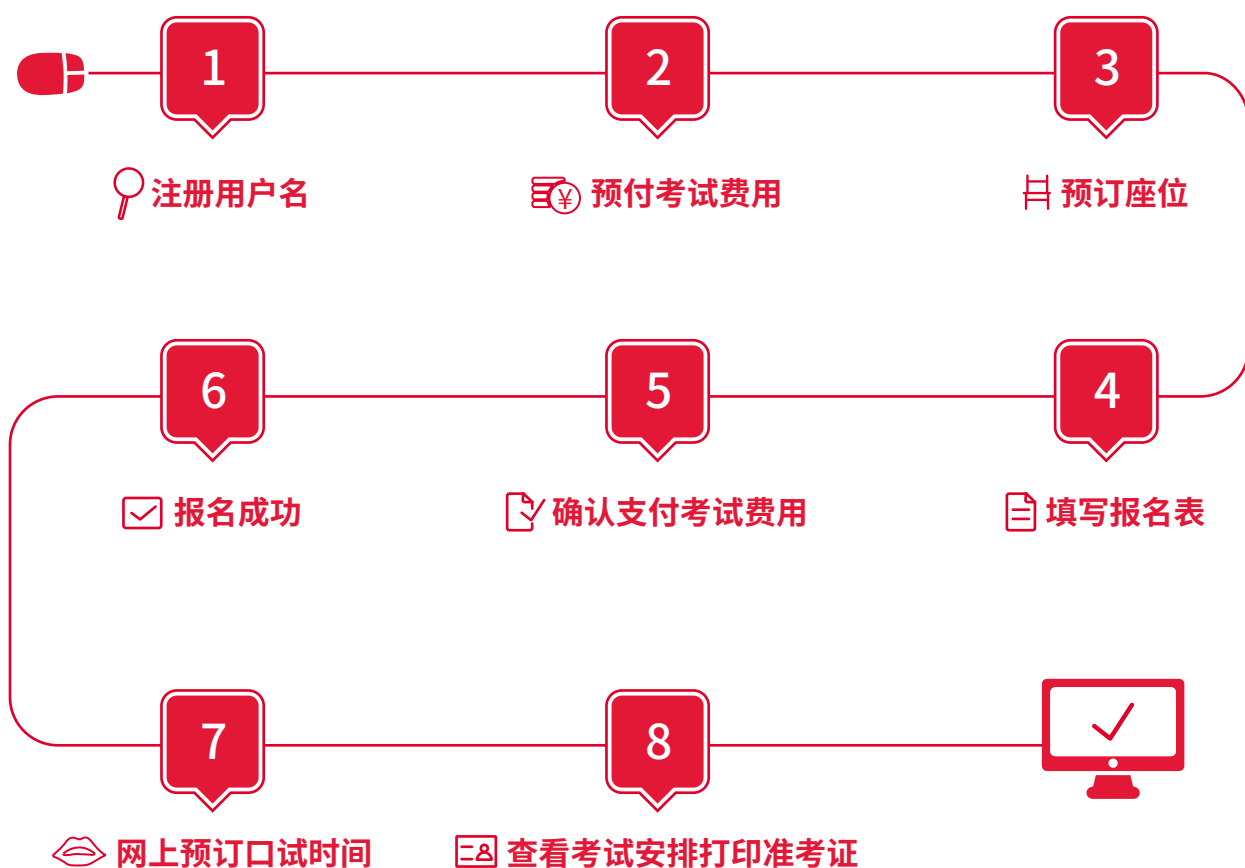

- > 在中国大陆地区参加过全科雅思机考并收到成绩单。
- > 自上次全科机考日(即原成绩单上注明的考试日期)起60天内可注册并参加一次单科重考。
- > 使用与上次全科机考相同身份证件报名并参加单科重考。
- > 报名前考生应与成绩接收机构确认是否认可雅思单科重考成绩。

07

选择适合您的考试类型

您可以根据不同的留学考试目的，选择适合自己的考试类型。

08

报名流程便捷流畅

中国大陆地区的考生可以通过教育部教育考试院雅思考试报名网站轻松在线上完成报名。请您务必按照网站提示，按顺序完成每一步骤。在完成所有报考步骤后，报考申请将会被确认。考试的报名和退考必须在雅思考试报名截止日期前完成。报名时，您可以按需同时预订多场雅思考试，但每两场纸笔考试日期必须间隔7天以上，每两场机考日期必须间隔3天以上，每场纸笔考试和机考必须间隔7天以上。您可以登陆雅思考试报名网站账号后点击“考位查询”按钮查询全国各雅思考点的考试安排和考位情况。

*报名前请务必前往教育部教育考试院雅思报名网站：ielts.neea.cn查询最新报名信息。

09

丰富的官方备考及英语学习资源

雅思备考冲刺 (IELTS Ready : Premium)

IELTS Ready: Premium是英国文化教育协会为用于雅思考试和英国签证及移民的雅思考试(IELTS for UKVI)的考生准备的专属备考福利。现在预定雅思考试以及用于英国签证及移民的雅思考试(IELTS for UKVI),都可以免费获得价值50英镑/月的IELTS Ready: Premium 备考套餐。