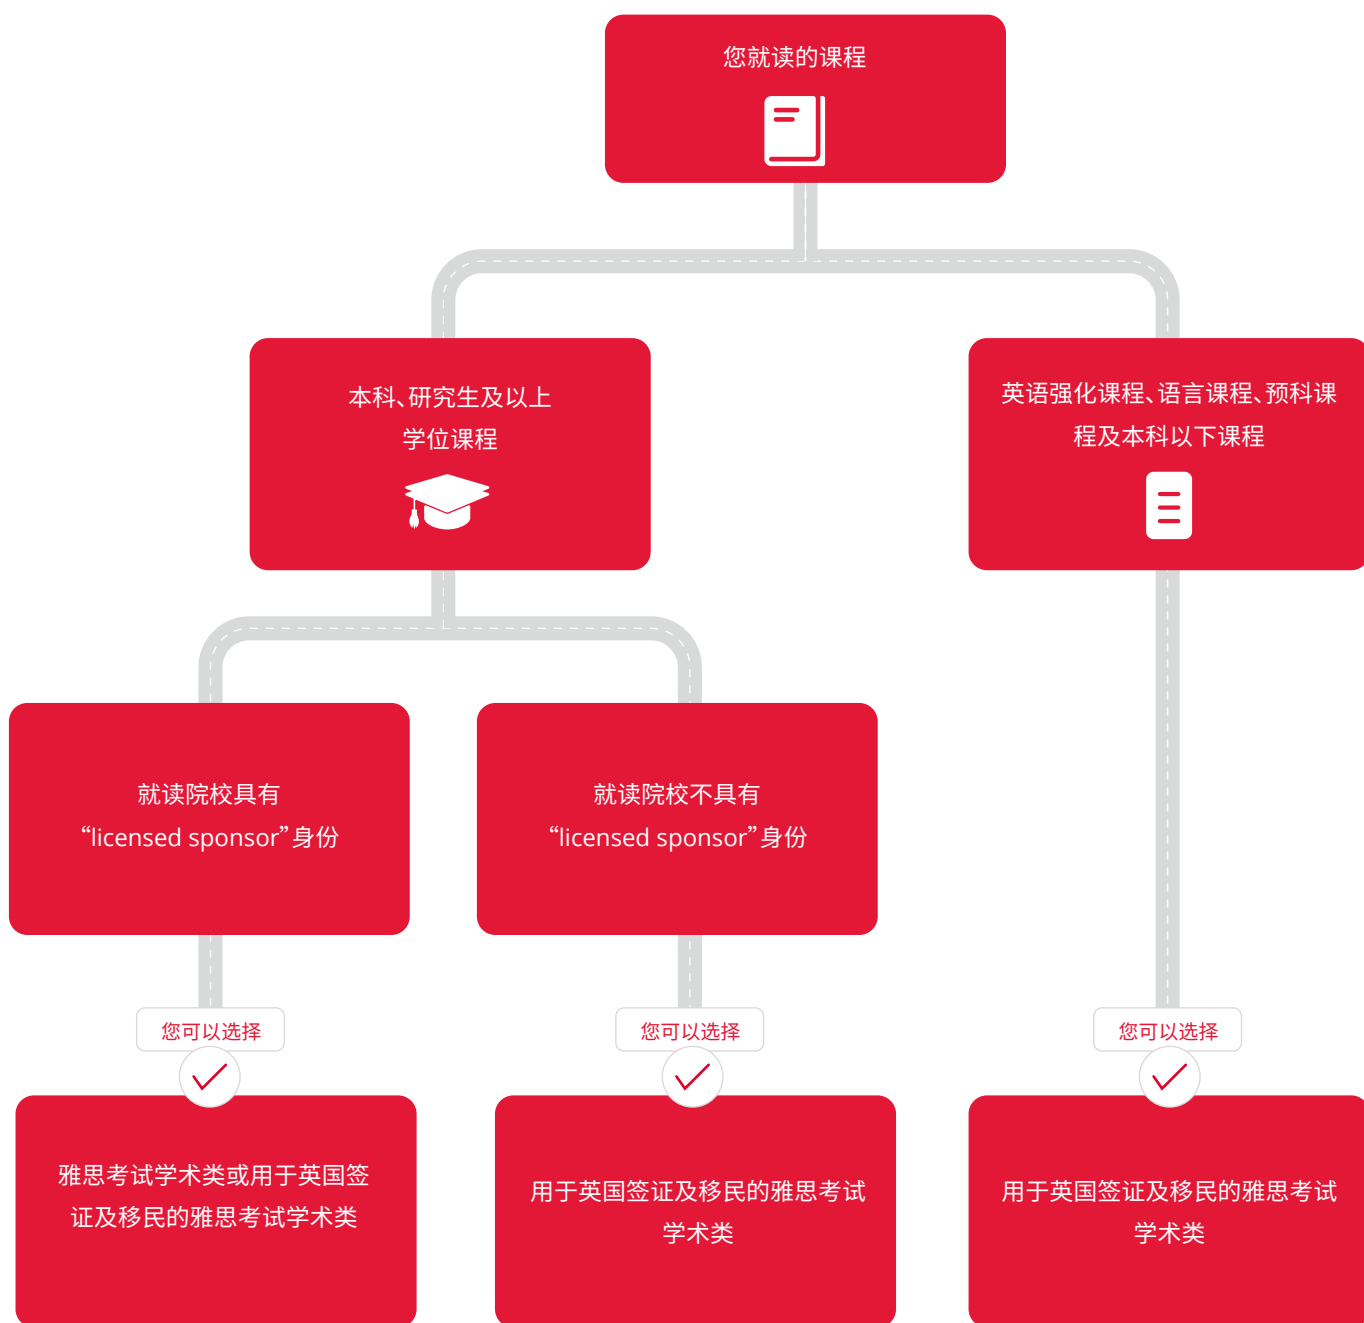

同样题型, 备考无忧: 雅思单科重考与全科雅思机考相应单科在考试内容、形式、时长、难度等方面完全一致, 您无需担心为新的考试题型做准备。

双份成绩, 更多选择: 参加雅思单科重考后将获得新的雅思成绩单, 包括重考单科的新成绩、其余三科的原有成绩, 以及更新后的总成绩, 重考科目会在成绩单上进行标注, 考生可以自由选择使用原始成绩单或新成绩单申请院校。单科重考成绩单自全科机考日起两年内有效。

雅思单科重考报名条件

- > 在中国大陆地区参加过全科雅思机考并收到成绩单。
- > 自上次全科机考日(即原成绩单上注明的考试日期)起60天内可注册并参加一次单科重考。
- > 使用与上次全科机考相同身份证件报名并参加单科重考。
- > 报名前考生应与成绩接收机构确认是否认可雅思单科重考成绩。

07

选择适合您的考试类型

您可以根据不同的留学考试目的，选择适合自己的考试类型。

08

报名流程便捷流畅

中国大陆地区的考生可以通过教育部教育考试院雅思考试报名网站轻松在线上完成报名。请您务必按照网站提示，按顺序完成每一步骤。在完成所有报考步骤后，报考申请将会被确认。考试的报名和退考必须在雅思考试报名截止日期前完成。报名时，您可以按需同时预订多场雅思考试，但每两场纸笔考试日期必须间隔7天以上，每两场机考日期必须间隔3天以上，每场纸笔考试和机考必须间隔7天以上。您可以登陆雅思考试报名网站账号后点击“考位查询”按钮查询全国各雅思考点的考试安排和考位情况。